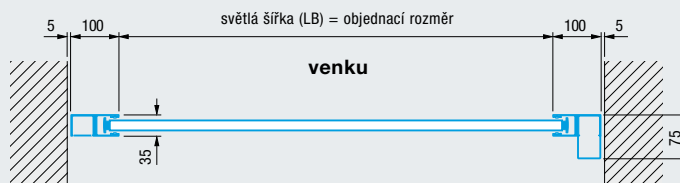

Velikosti a montážní údaje

Potřeba místa

Montáž za otvorem

Montáž v otvoru

Montáž za otvorem

Montáž v otvoru

Celková hloubka instalace / potřebný prostor překladu

do výšky vrat 2300 mm	290 mm
od výšky vrat 2301 mm	335 mm
Světla výška průjezdu	LH - 70 mm (-140)
Boční potřeba místa	100 mm
Světla šířka průjezdu	LB