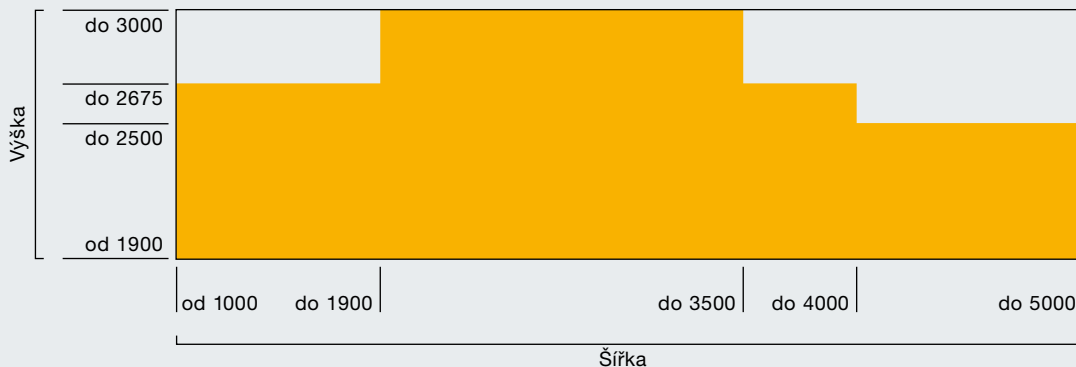

Třídy zatížení větrem

do šířky vrat 3500 mm	Třída 5
do šířky vrat 4500 mm	Třída 4
do šířky vrat 5000 mm	Třída 3

Hodnoty v závorkách jsou platné pro ručně ovládaná rolovací vrata.

Rozsah velikostí

Rozměry v mm