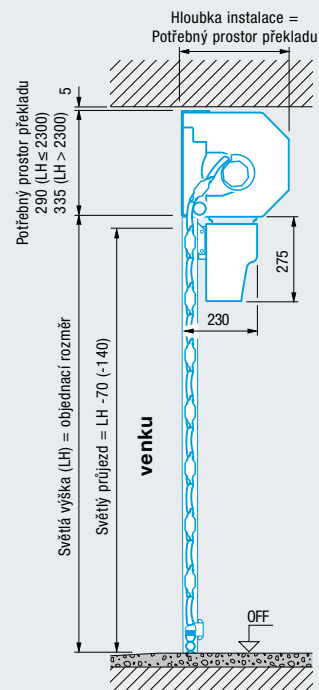

Velikosti a montážní údaje

Potřeba místa

Montáž za otvorem

Montáž v otvoru

Montáž za otvorem

Montáž v otvoru

Celková hloubka instalace / potřebný prostor překladu

do výšky vrat 2300 mm	290 mm
od výšky vrat 2301 mm	335 mm
Světla výška průjezdu	LH - 70 mm (-140)
Boční potřeba místa	100 mm
Světla šířka průjezdu	LB