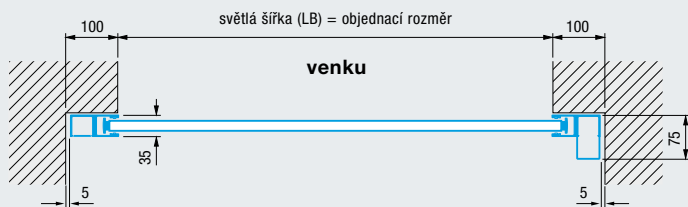

Velikosti a montážní údaje

Potřeba místa

Montáž za otvorem

Montáž v otvoru

Montáž za otvorem

Montáž v otvoru

Celková hloubka instalace / potřebný prostor překladu

do výšky vrat 2300 mm	290 mm
od výšky vrat 2301 mm	335 mm
Světla výška průjezdu	LH - 70 mm (-140)
Boční potřeba místa	100 mm
Světla šířka průjezdu	LB