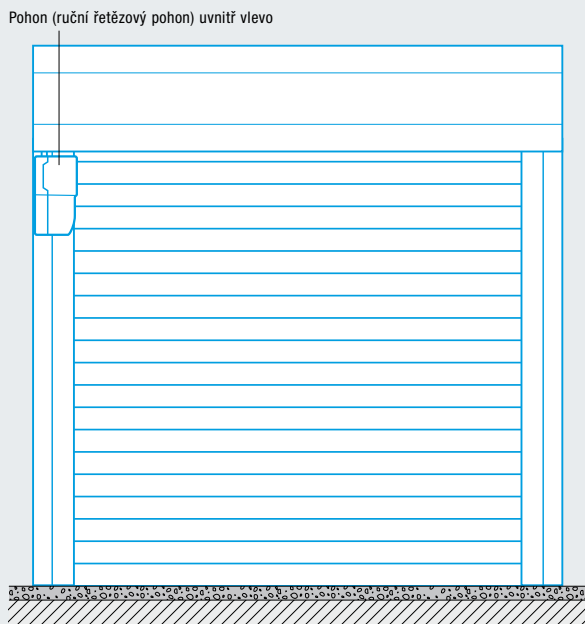

Velikosti a montážní údaje

Potřeba místa

Montáž za otvorem

Montáž v otvoru

Montáž za otvorem

Montáž v otvoru

Celková hloubka instalace / potřebný prostor překladu

do výšky vrat 2300 mm	290 mm
od výšky vrat 2301 mm	335 mm
Světla výška průjezdu	LH - 70 mm (-140)
Boční potřeba místa	100 mm
Světla šířka průjezdu	LB