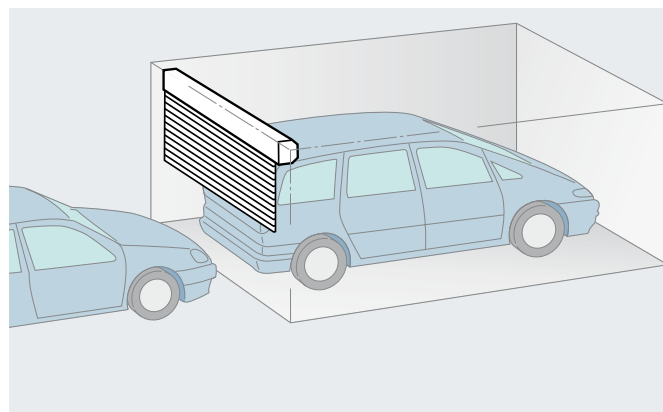

Prostorově úsporná konstrukce v prvotřídní kvalitě Hörmann

Úspora místa

Vrata RollMatic se otvírají svisle a v garáži nezabírají téměř žádné místo. Díky tomuto konstrukčnímu principu nabízejí maximum místa v garáži i k parkování před garáží. Také prostor u stropu zůstává volný, můžete jej tedy využít.

Optimální při modernizaci

Tvar garážového otvoru nehraje u garážových rolovacích vrat žádnou roli. Ať je obdélníkový, zkosený, nebo se jedná o kruhový oblouk nebo výseč. Rolovací vrata Hörmann RollMatic se vejdou vždycky.

Technika, která přesvědčí

Osvědčená technika tažných pružin podporuje pohon při otvírání a zavírání vrat. Tím se šetří mechanika pohonu. V případě nouzového otevření lze vrata snadno otevřít ručně. Ruční klika k tomu není nutná. Dvojitá vedení lana navíc vrata zajišťují před pádem.

Bezpečné uzamknutí bránící vloupání zajišťuje speciální uspořádání profilů na navíjecí hřídeli. Díky této mechanice prakticky nelze plášť vrat odsunout.

Standardně s pohonem

Pohon je upevněn mimo konzolu, a proto je snadno udržovatelný. Rozjezdy i zastavení vrat RollMatic jsou mimořádně pozvolné a nehlukné, což je vůči vratům šetrné. Díky kompenzaci pomocí pružin a spolehlivé vypínací automatické je dodatečné zajištění před zavírací hranou nadbytečné. Vnitřní spínač a osvětlení garáže jsou integrovány ve skříni řídicí jednotky.