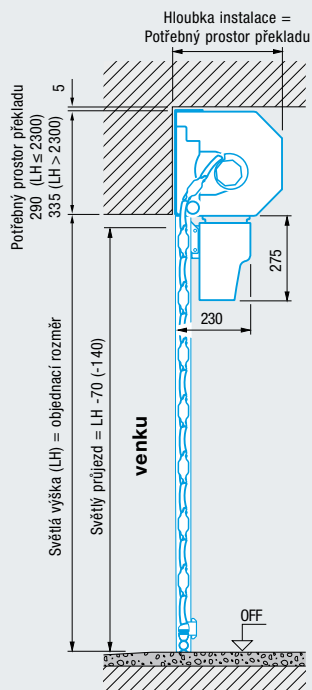

Velikosti a montážní údaje

Potřeba místa

Montáž za otvorem

Montáž v otvoru

Montáž za otvorem

Montáž v otvoru

Celková hloubka instalace / potřebný prostor překladu

do výšky vrat 2300 mm	290 mm
od výšky vrat 2301 mm	335 mm
Světla výška průjezdu	LH - 70 mm (-140)
Boční potřeba místa	100 mm
Světla šířka průjezdu	LB